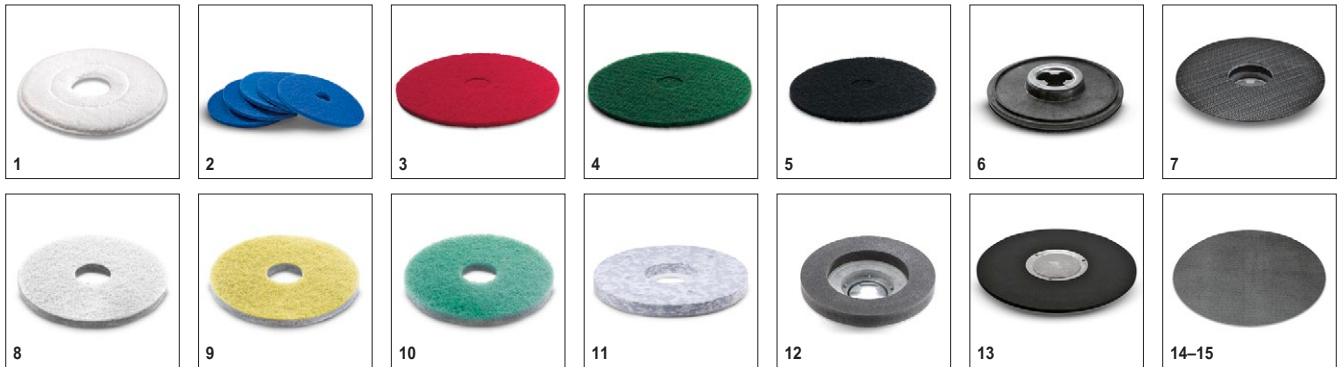

BDS 43/180 C Adv *RU

1.291-237.0

KÄRCHER

		№ для заказа	Жесткость/ тип щетки	Диаметр	Цвет	Количество	Цена	Описание	
Микроволокновые пады									
Микроволокновый паd	1	6.905-526.0	микроволокно	410 мм	белый	5 шт.		Превосходные результаты чистки. Тщательно очищают даже пористый керамогранит.	☐
Пады									
Пады	2	6.369-471.0	мягкий	432 мм	синий	5 шт.		5 синих мягких падов диаметром 432 мм. Для очистки любых напольных покрытий.	☐
	3	6.369-470.0	средне мягкий	432 мм	красный	5 шт.		5 красных падов средней мягкости диаметром 432 мм. Для уборки и химической чистки любых полов.	☐
	4	6.369-472.0	средне жесткий	432 мм	зеленый	5 шт.		5 зеленых падов средней жесткости диаметром 432 мм. Для общей чистки и уборки сильно загрязненных полов.	☐
	5	6.369-473.0	жесткий	432 мм	черный	5 шт.		5 черных жестких падов диаметром 432 мм. Для общей чистки и удаления стойких загрязнений.	☐
Приводной диск для падов									
Падодержатели	6	6.369-899.0		430 мм		1 шт.		Приводной диск (низкоскоростной) для уборки при помощи пада, для машин с частотой вращения до 200 об/мин. Диаметр 420 мм. С быстродействующей муфтой и центрирующим замком.	☐
	7	6.369-901.0		430 мм		1 шт.		Приводной диск для уборки при помощи пада, для машин с частотой вращения до 500 об/мин и переключением скоростей. Диаметр 430 мм. С панелью с зацепками, быстродействующей муфтой и центрирующим замком.	☐
Алмазные пады									
Алмазные пады	8	6.371-256.0	толстый	432 мм	белый	5 шт.		Белые алмазные пады (грубозернистые) диаметром 432 мм для предварительной очистки и улучшения внешнего вида. Удаляют небольшие царапины, придают шелковисто-матовый блеск.	☐
	9	6.371-257.0	средний	432 мм	желтый	5 шт.		Желтые алмазные пады (средней зернистости) диаметром 432 мм для предварительной очистки и улучшения внешнего вида. Удаляют мелкие царапины, повышают блеск.	☐
	10	6.371-238.0	тонкий	432 мм	зеленый	5 шт.		Зеленые алмазные пады (тонкозернистые) диаметром 432 мм. Для глянцевой полировки напольных покрытий с защитными слоями и быстрой полировки террасцо и природного камня.	☐
Melaminpads									
Меламиновые пады	11	6.371-023.0		432 мм	сер. / бел.	2 шт.		Комплект меламиновых падов, диаметром 432 мм, для использования с нашими однодисковыми уборочными машинами с рабочей шириной 43 см и поломоино-всасывающими машинами с щеточной головкой D 43. Для чистки поверхностей с микропористой структурой.	☐
Аксессуары для шлифования									
Шлифовальный круг	12	6.369-934.0		430 мм		1 шт.		Для шлифовки бесшовных полов.	☐
Приводной диск для наждачной бумаги	13	6.369-902.0		405 мм		1 шт.		Приводной диск с центрирующим замком, для крепления наждачной бумаги (430 мм).	☐
Наждачная бумага, размер зерна 36	14	6.990-008.0		410 мм		10 шт.		Грубозернистая наждачная бумага (размер зерна 36) диаметром 440 мм. Для первичной шлифовки и удаления старых слоев лака с паркета.	☐
Наждачная бумага, размер зерна 60	15	6.990-009.0		410 мм		10 шт.		Наждачная бумага средней зернистости (размер зерна 60) диаметром 440 мм для промежуточной шлифовки паркета.	☐

■ Входит в комплект поставки   □ Доступные аксессуары.